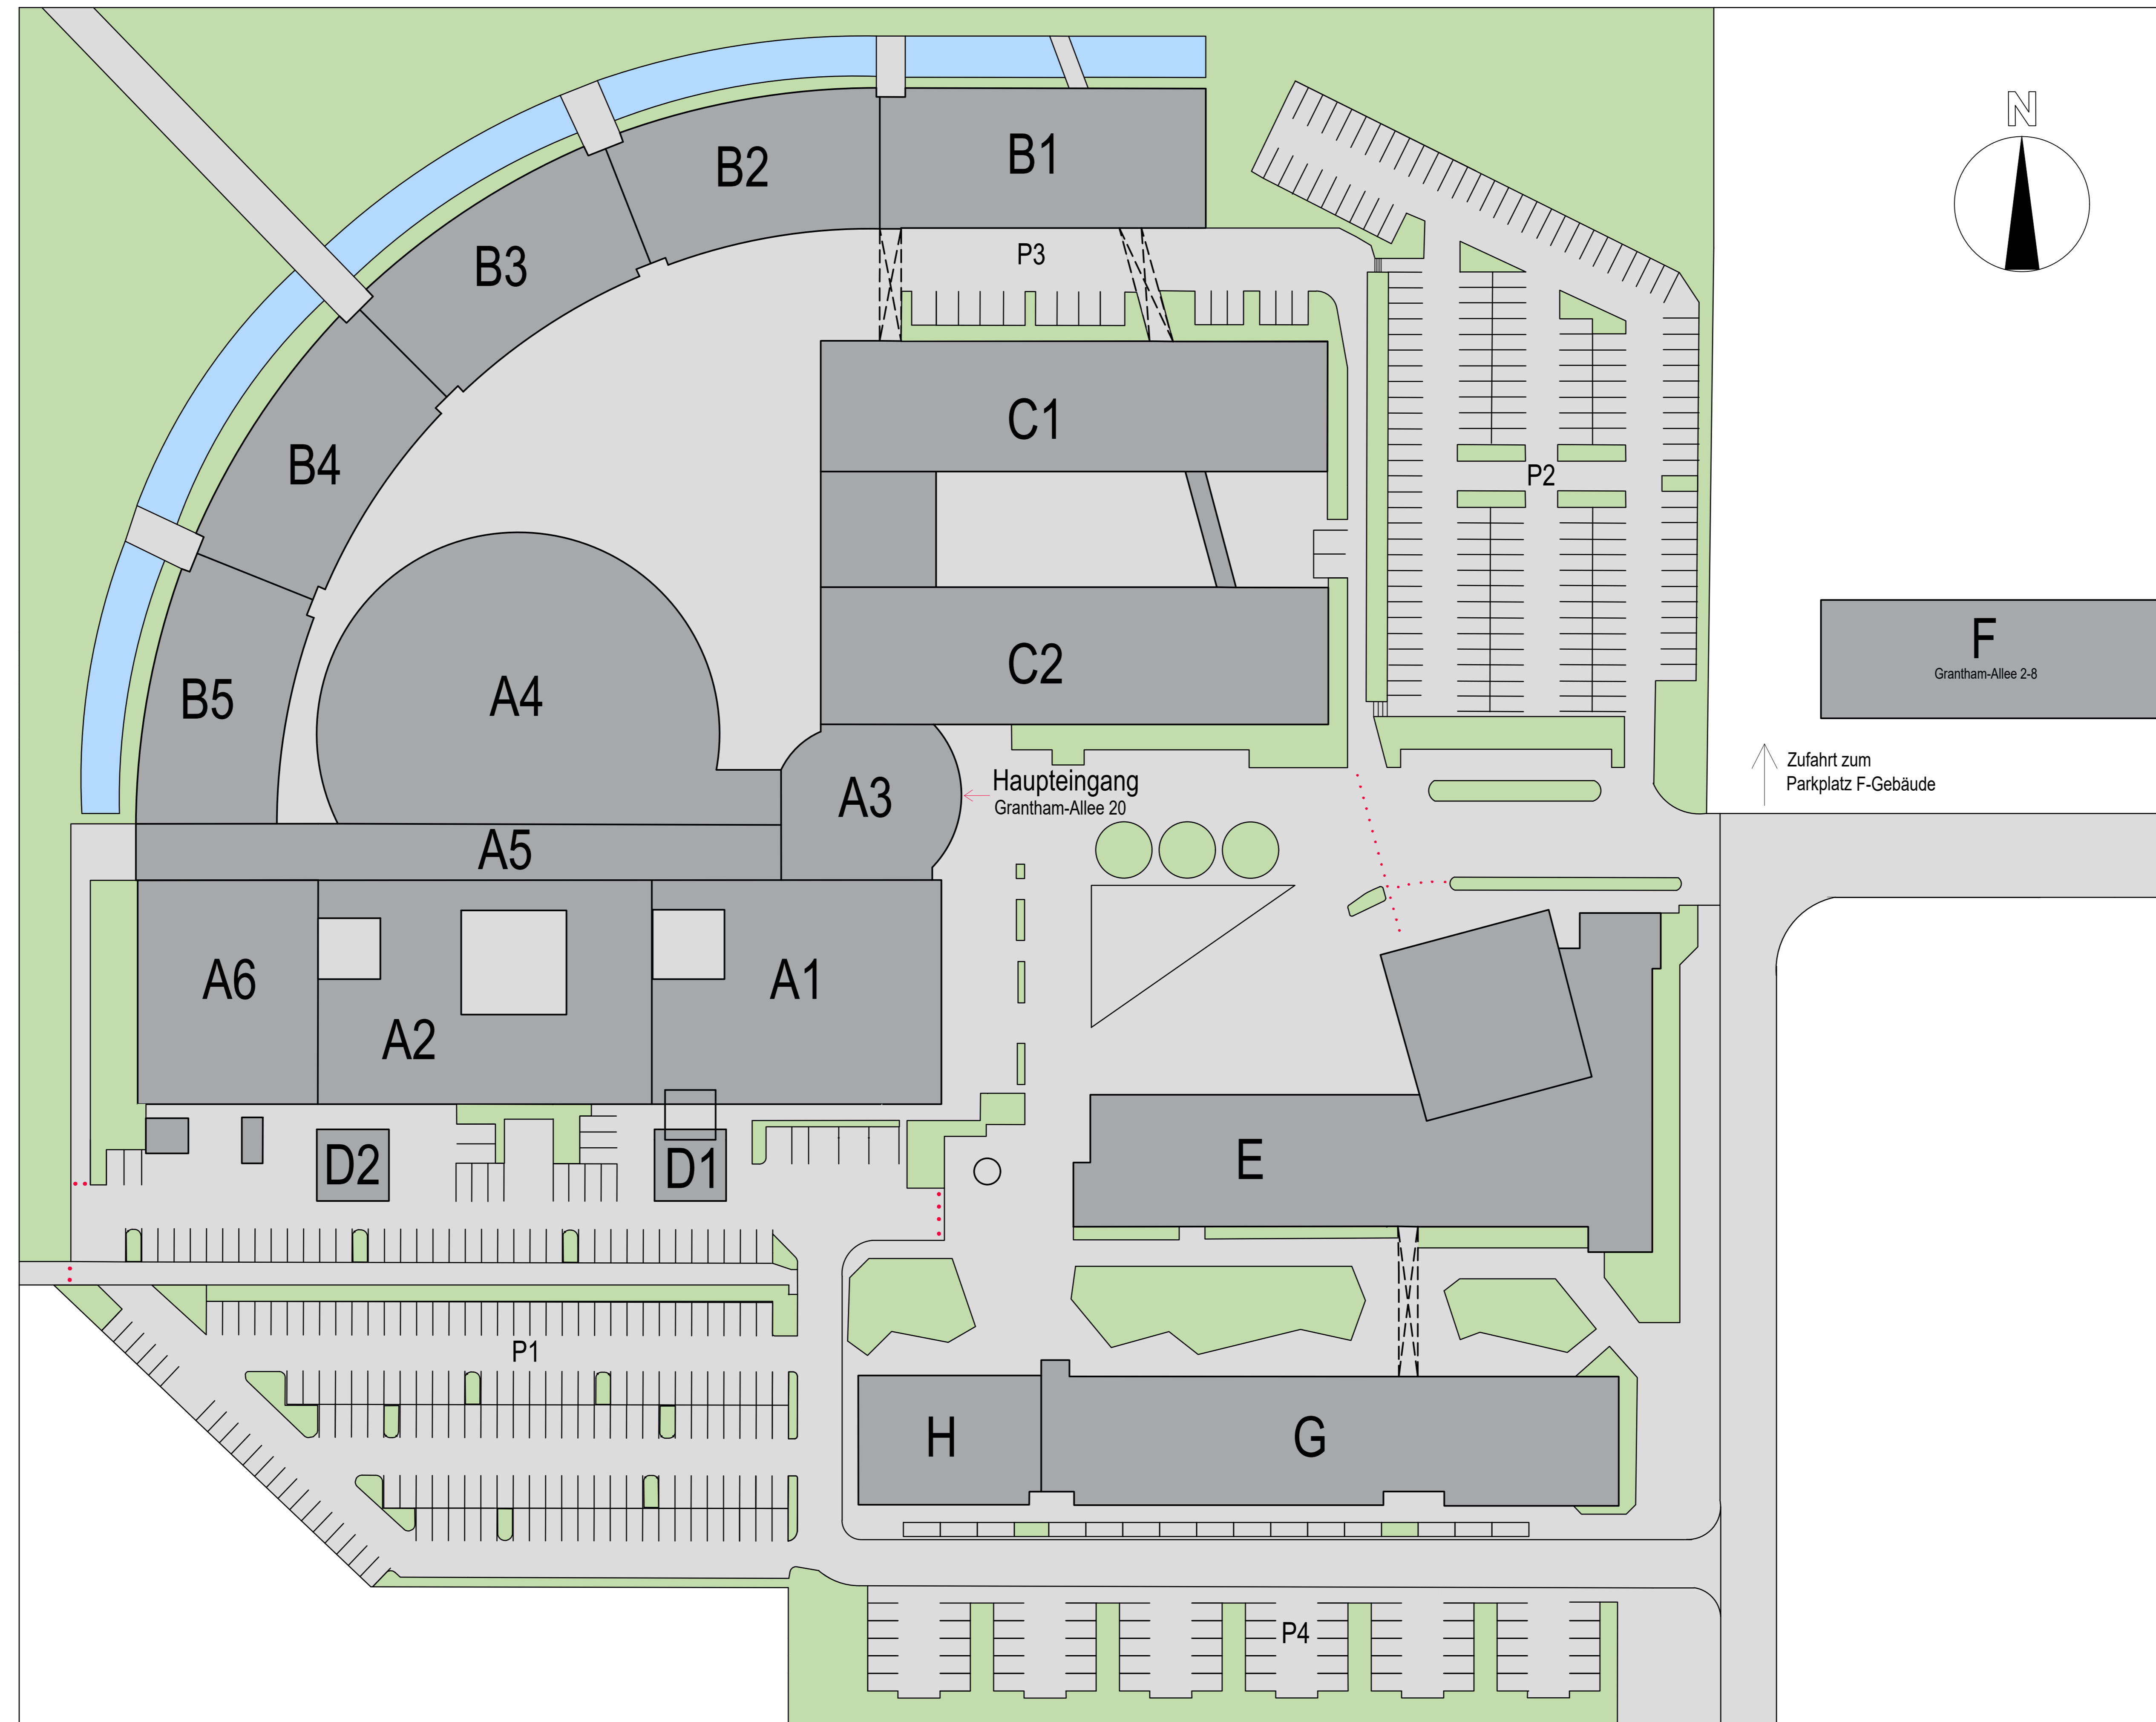

HOCHSCHULE BONN-RHEIN-SIEG ÜBERSICHTSPLAN CAMPUS SANKT AUGUSTIN

ARNOLD-JANSSEN-STRASSE 32, STEYLER MISSION

RATHAUSALLEE 10, TECHNOPARK