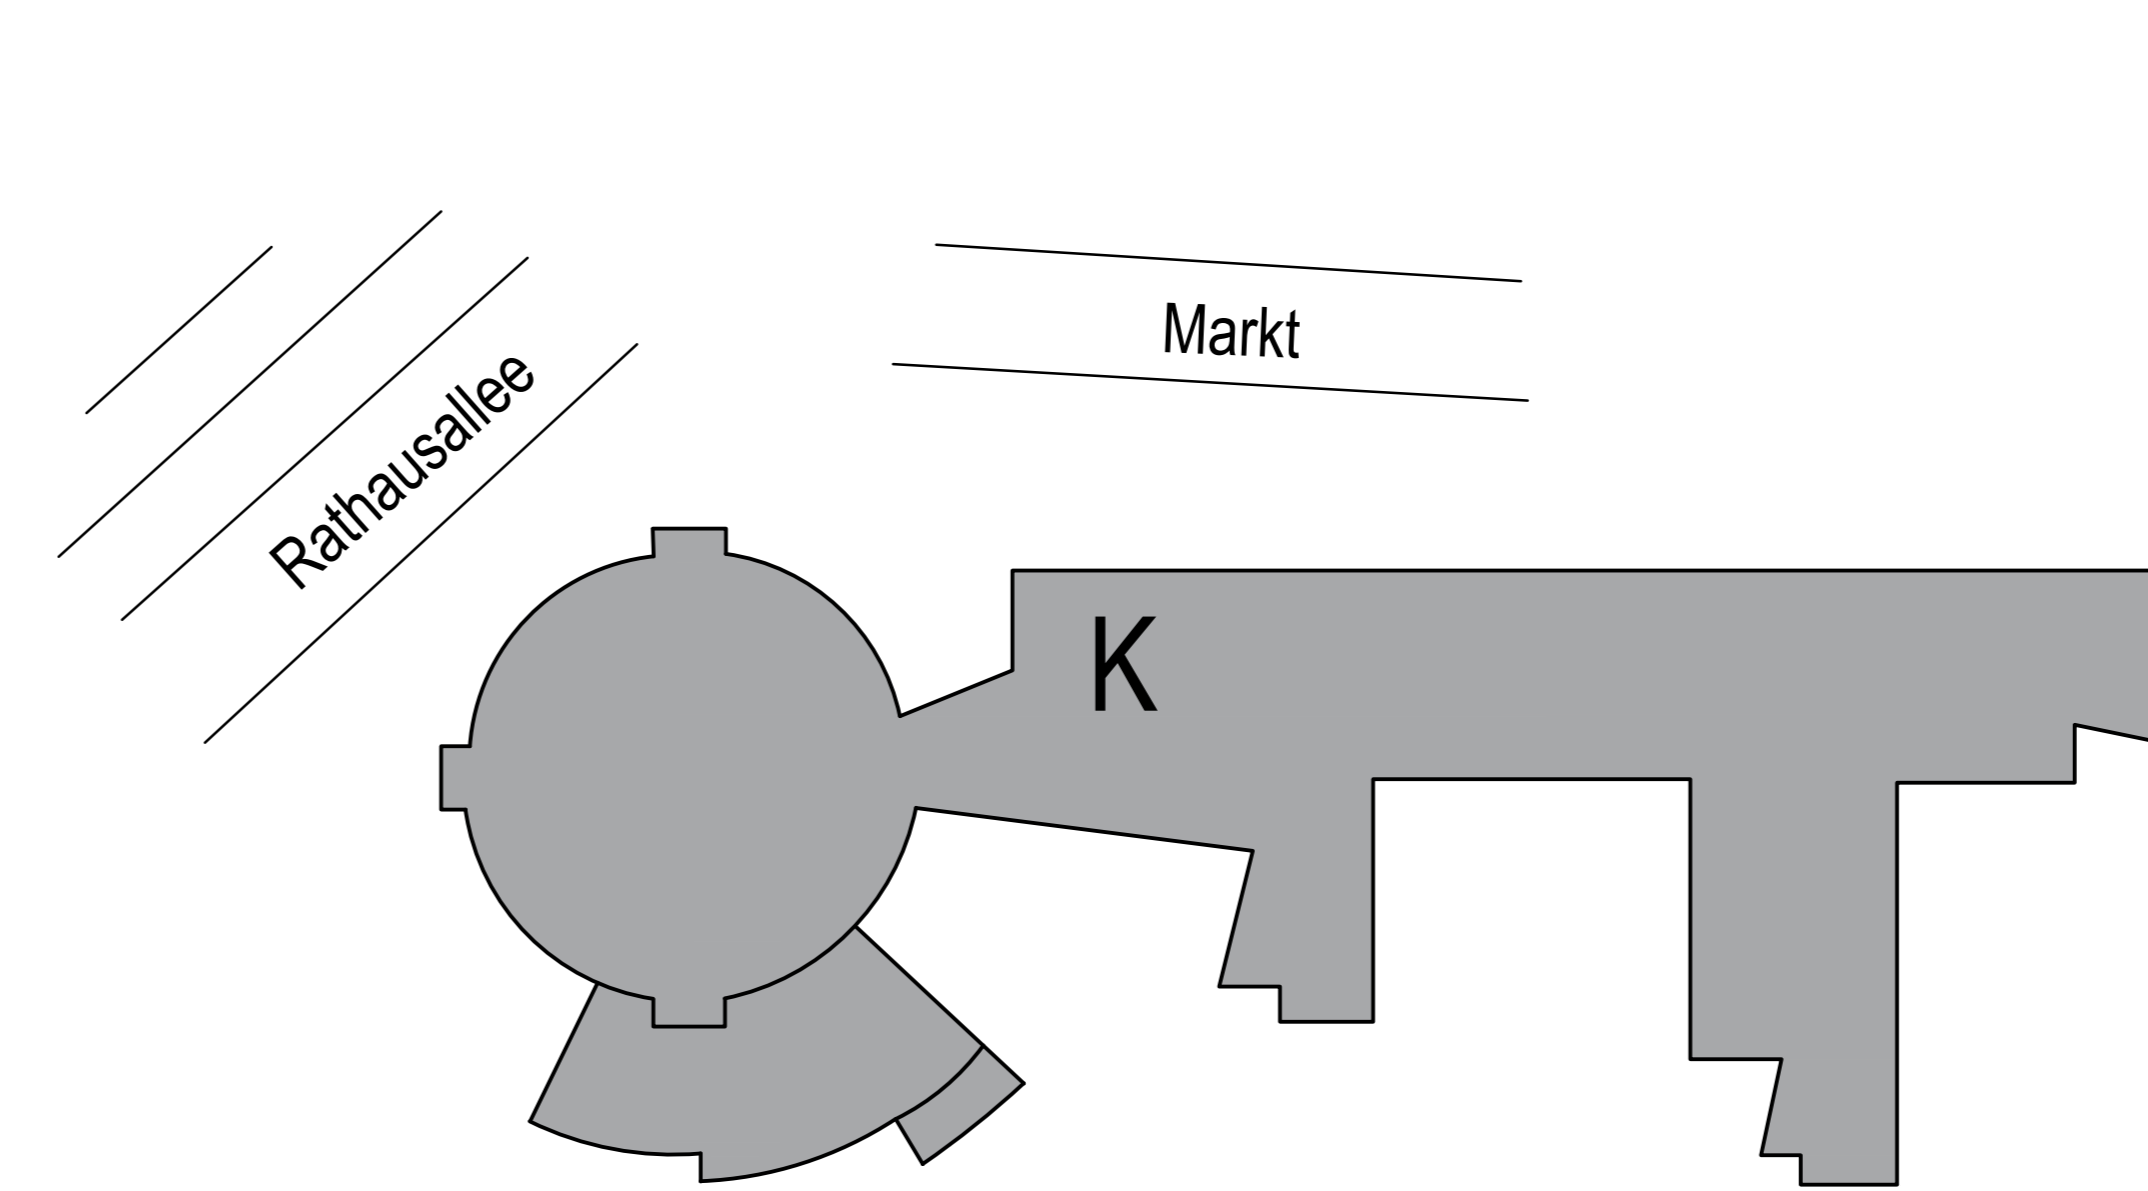

HOCHSCHULE BONN-RHEIN-SIEG ÜBERSICHTSPLAN CAMPUS SANKT AUGUSTIN

ARNOLD-JANSSEN-STRASSE 32, STEYLER MISSION

RATHAUSALLEE 10, TECHNOPARK